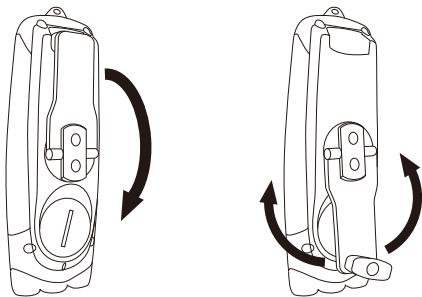

5 ダイナモハンドルの使い方

※購入後、初めて本機を使用するときは、内部電源は若干充電された状態になっています。

- 1.LEDライトスイッチ③がOFFになっていることを確認して下さい。
- 2.ダイナモハンドルを本体から引き出し、ツマミを持って回してください。
  ハンドルを回す向きは、左右どちらでもかまいません。

- 1.ハンドルを引きおこしてください。
- 2.ツマミを持って回してください。
  ※回転方向は左右どちらでもかまいません。

※充電時間と使用時間の目安

ダイナモ充電を行いますと、約1時間30分で満充電になり、LEDライトが約70分使用可能です。(ダイナモ回転数120回/分にて)

6 太陽による充電をするには

太陽充電を行う場合、LEDライトスイッチ③がOFFになっていることを確認して下さい。

- ※太陽電池パネル②を直射日光に当てて下さい。なるべく太陽光線が直角に当たるように置いてください。
- ※太陽電池パネル②にある銀色のラインが断線している場合がありますが、太陽充電をするにあたって特に問題はありません。